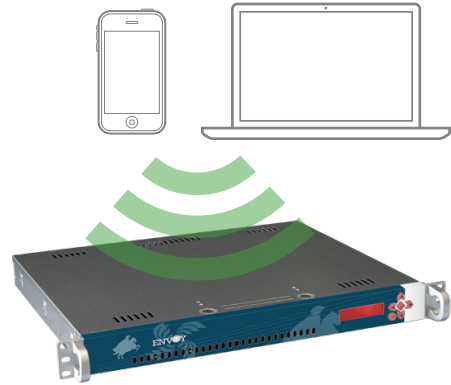

## ENVOY®

EL ÁGIL MOTOR DE RFID PARA LA INTEGRACIÓN **RÁPIDA** DE SISTEMAS **INTELIGENTES** DE RFID.

TU INFRAESTRUCTURA DE RFID **BAJO CONTROL** **24/7**

Envoy® lleva el término de **Middleware de RFID** a un nuevo estándar introduciendo **movilidad** y facilidad de uso al mundo de **integración** de RFID.

- La aplicación Móvil de Envoy® es lo más avanzado en herramientas de integración, permitiendo monitorear y controlar tu infraestructura desde la comodidad de tu **teléfono inteligente**.
- La consola de administración de Envoy® es una aplicación de Windows para administrar y configurar intuitivamente la infraestructura.